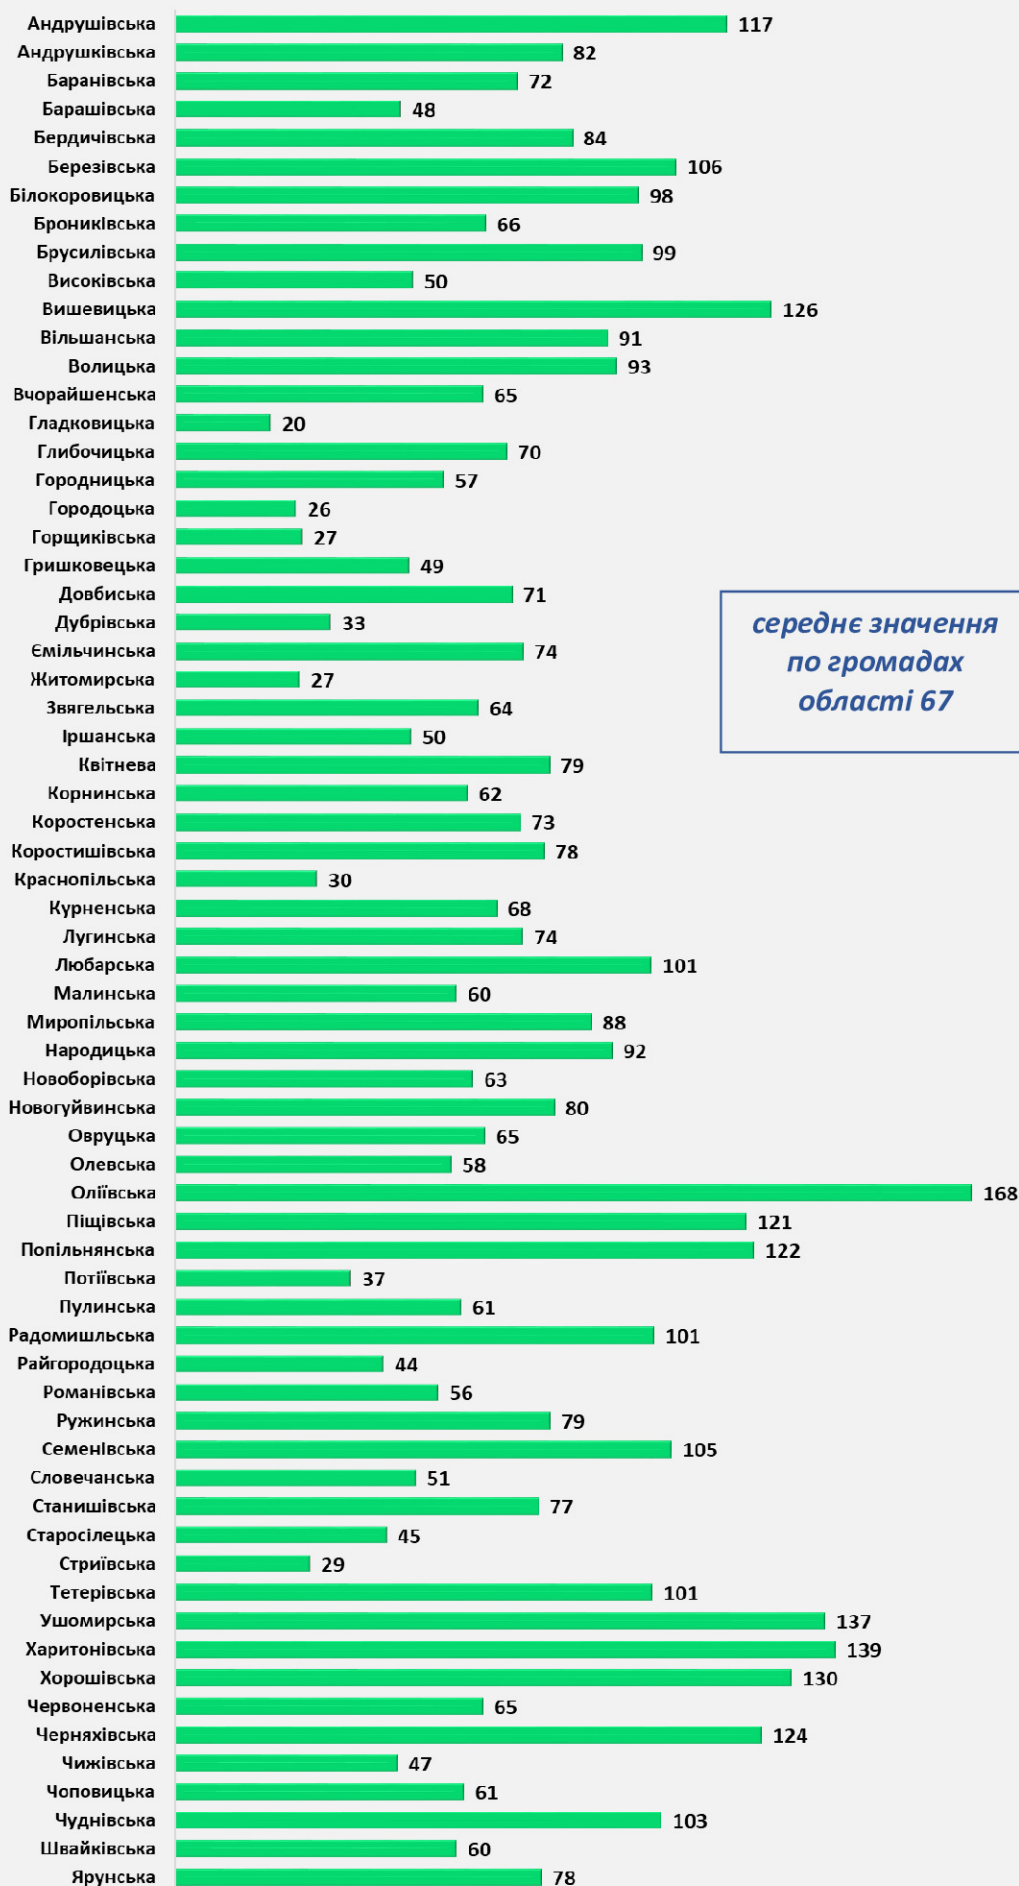

Видатки на освіту на 1-го мешканця, грн

*середнє значення
по громадах
області 1290*

Видатки на 1-го здобувача загальної середньої освіти, грн

Видатки на культуру на 1-го мешканця, грн

Видатки на фізичну культуру і спорт на 1-го мешканця, грн