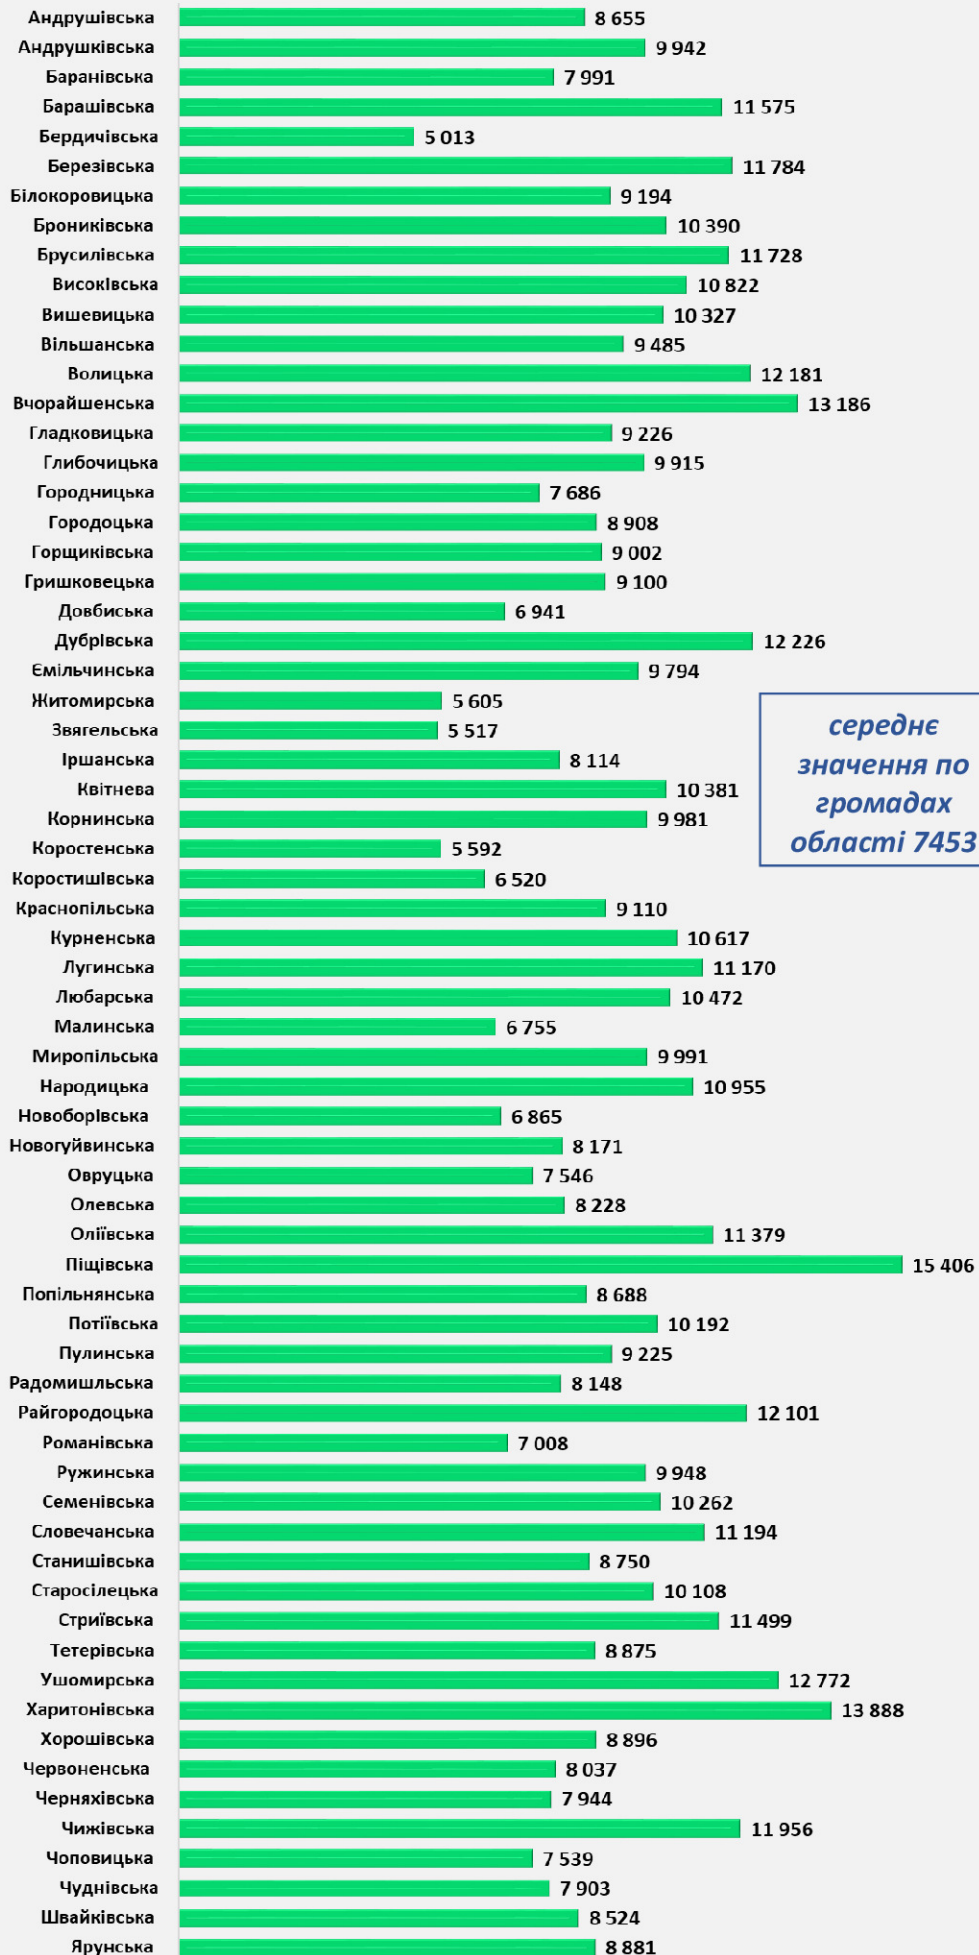

Видатки на освіту на 1-го мешканця, грн

*середнє значення
по громадах
області 1290*

Видатки на 1-го здобувача загальної середньої освіти, грн

Видатки на культуру на 1-го мешканця, грн

Видатки на фізичну культуру і спорт на 1-го мешканця, грн