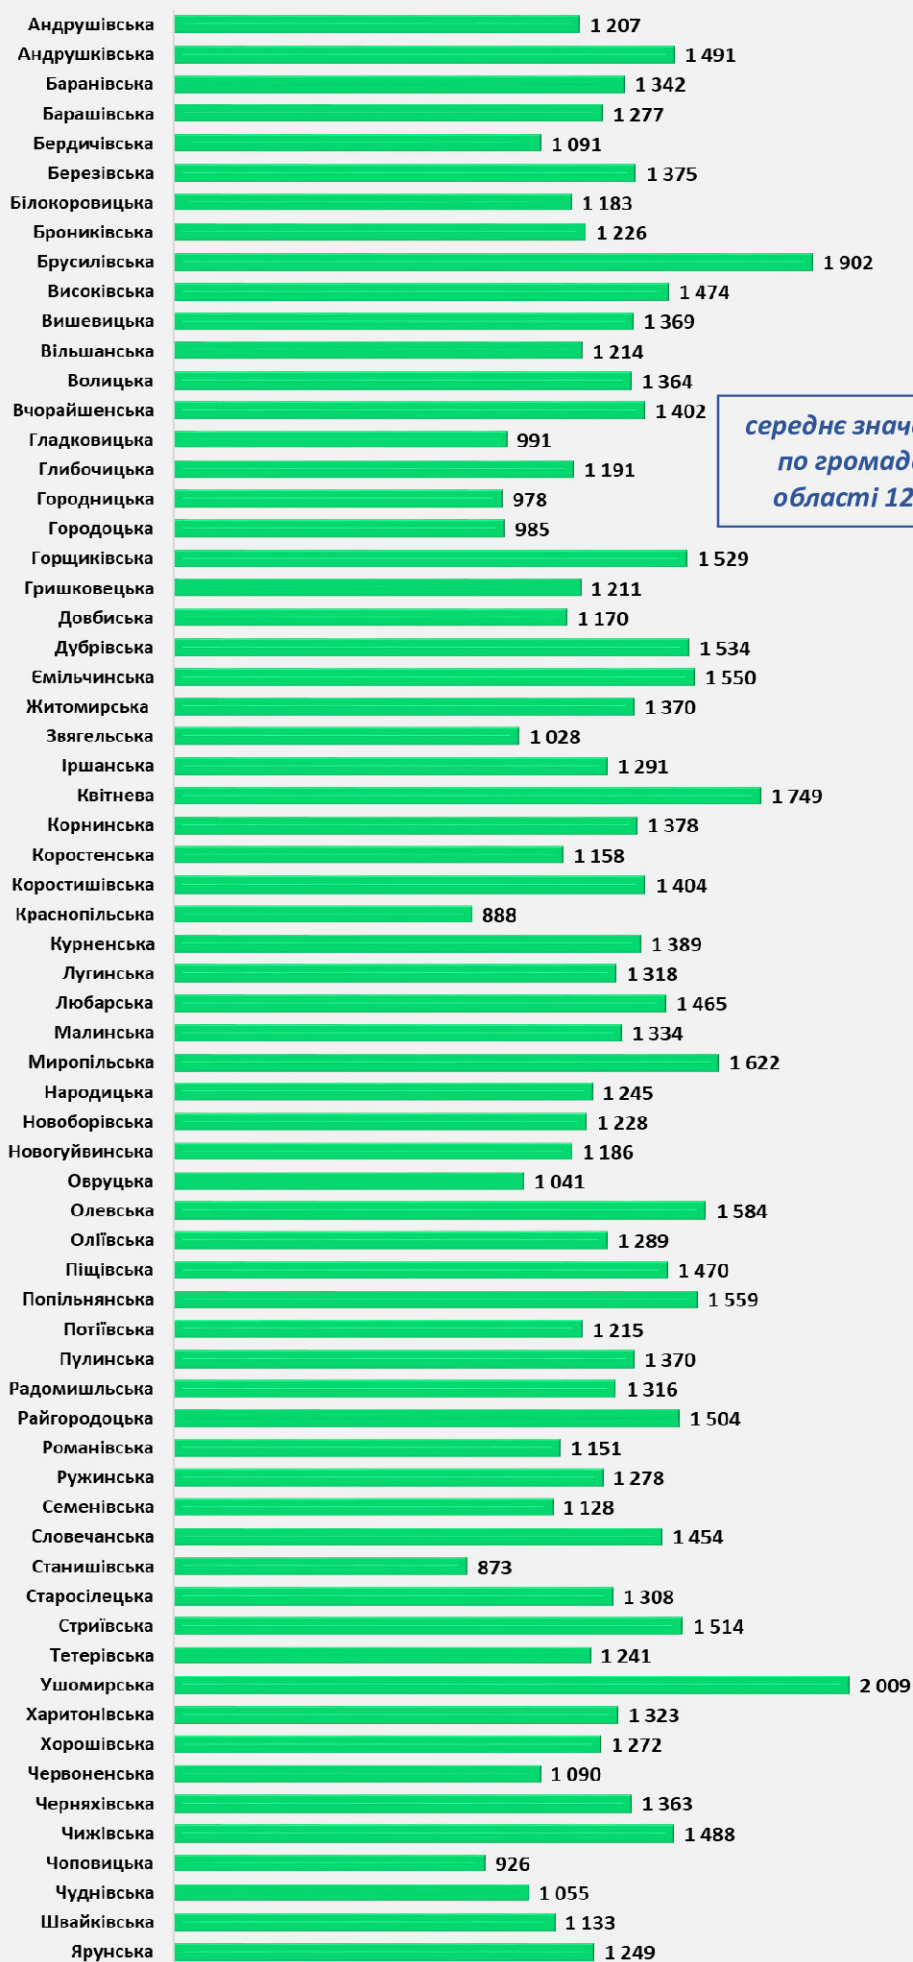

Видатки на освіту на 1-го мешканця, грн

*середнє значення
по громадах
області 1290*

Видатки на 1-го здобувача загальної середньої освіти, грн

Видатки на культуру на 1-го мешканця, грн

Видатки на фізичну культуру і спорт на 1-го мешканця, грн