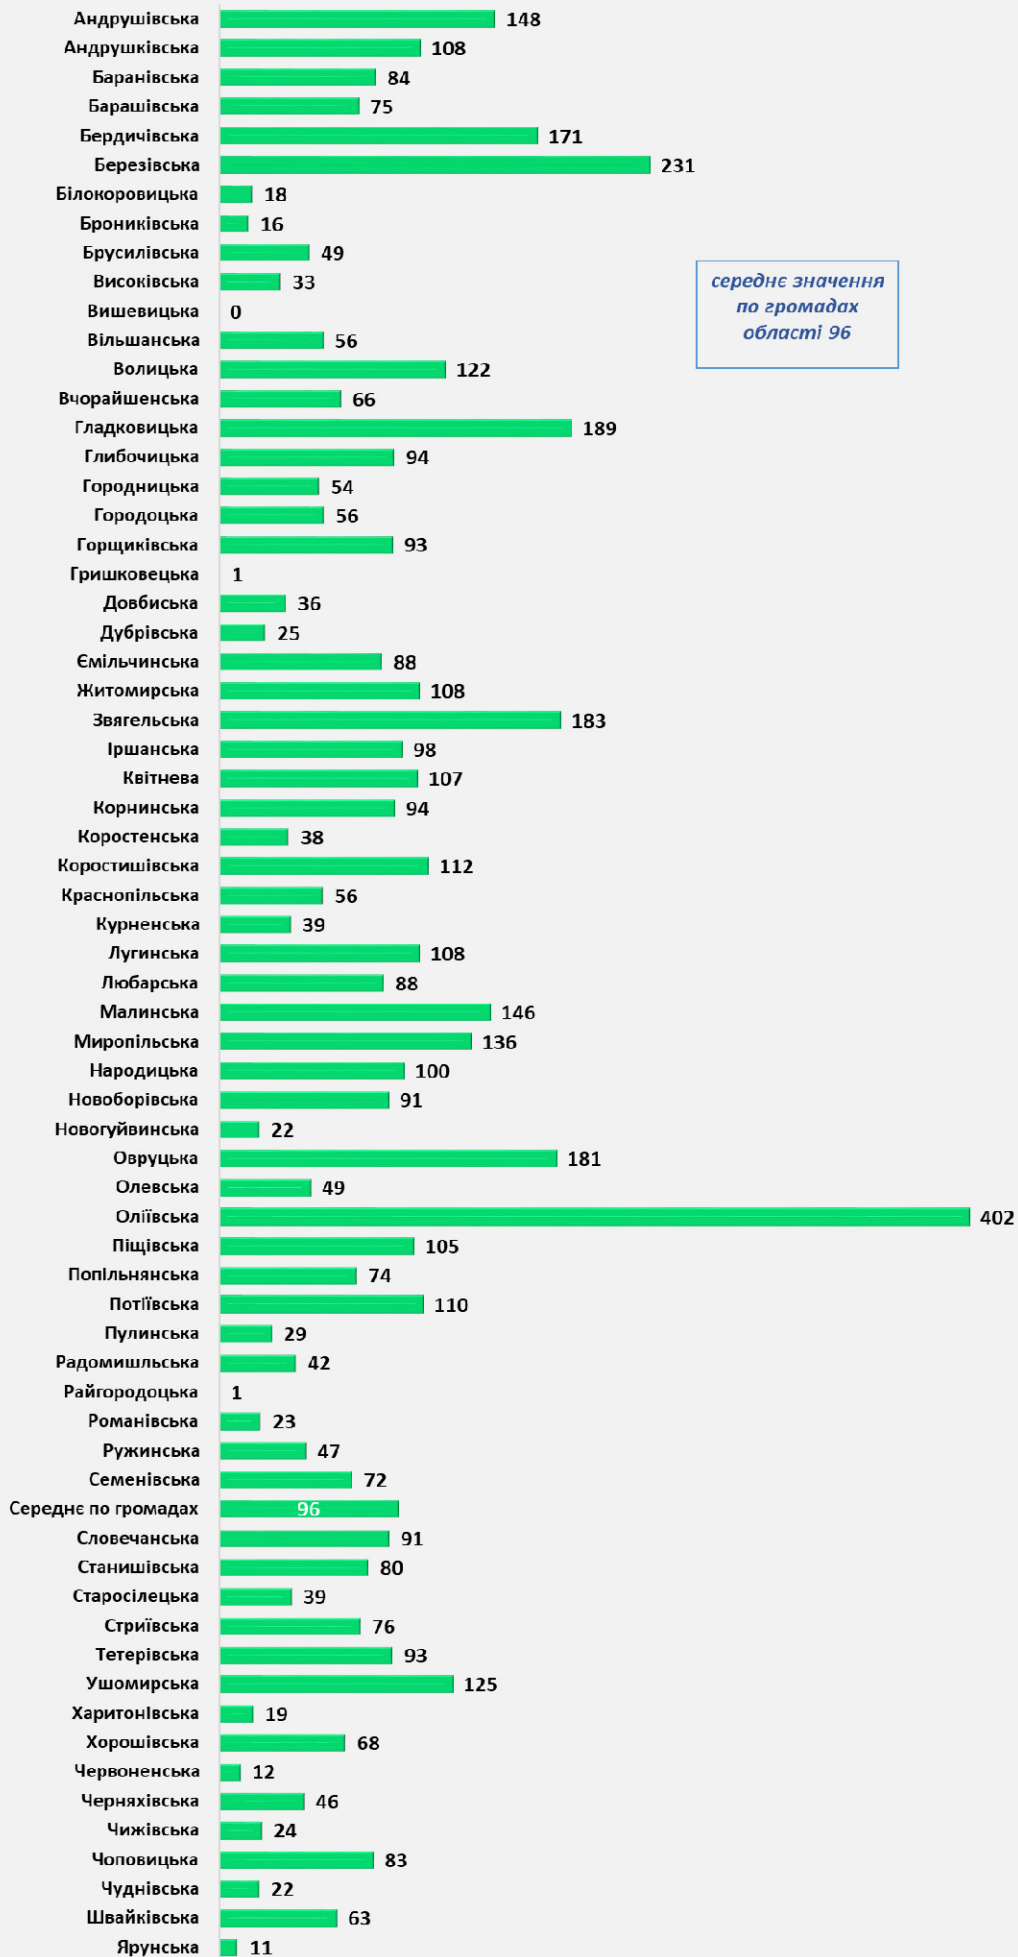

Видатки на освіту на 1-го мешканця, грн

*середнє значення
по громадах
області 1290*

Видатки на 1-го здобувача загальної середньої освіти, грн

Видатки на культуру на 1-го мешканця, грн

Видатки на фізичну культуру і спорт на 1-го мешканця, грн

Видатки на житлово-комунальне господарство на 1-го мешканця, грн

середнє значення по громадах області 96