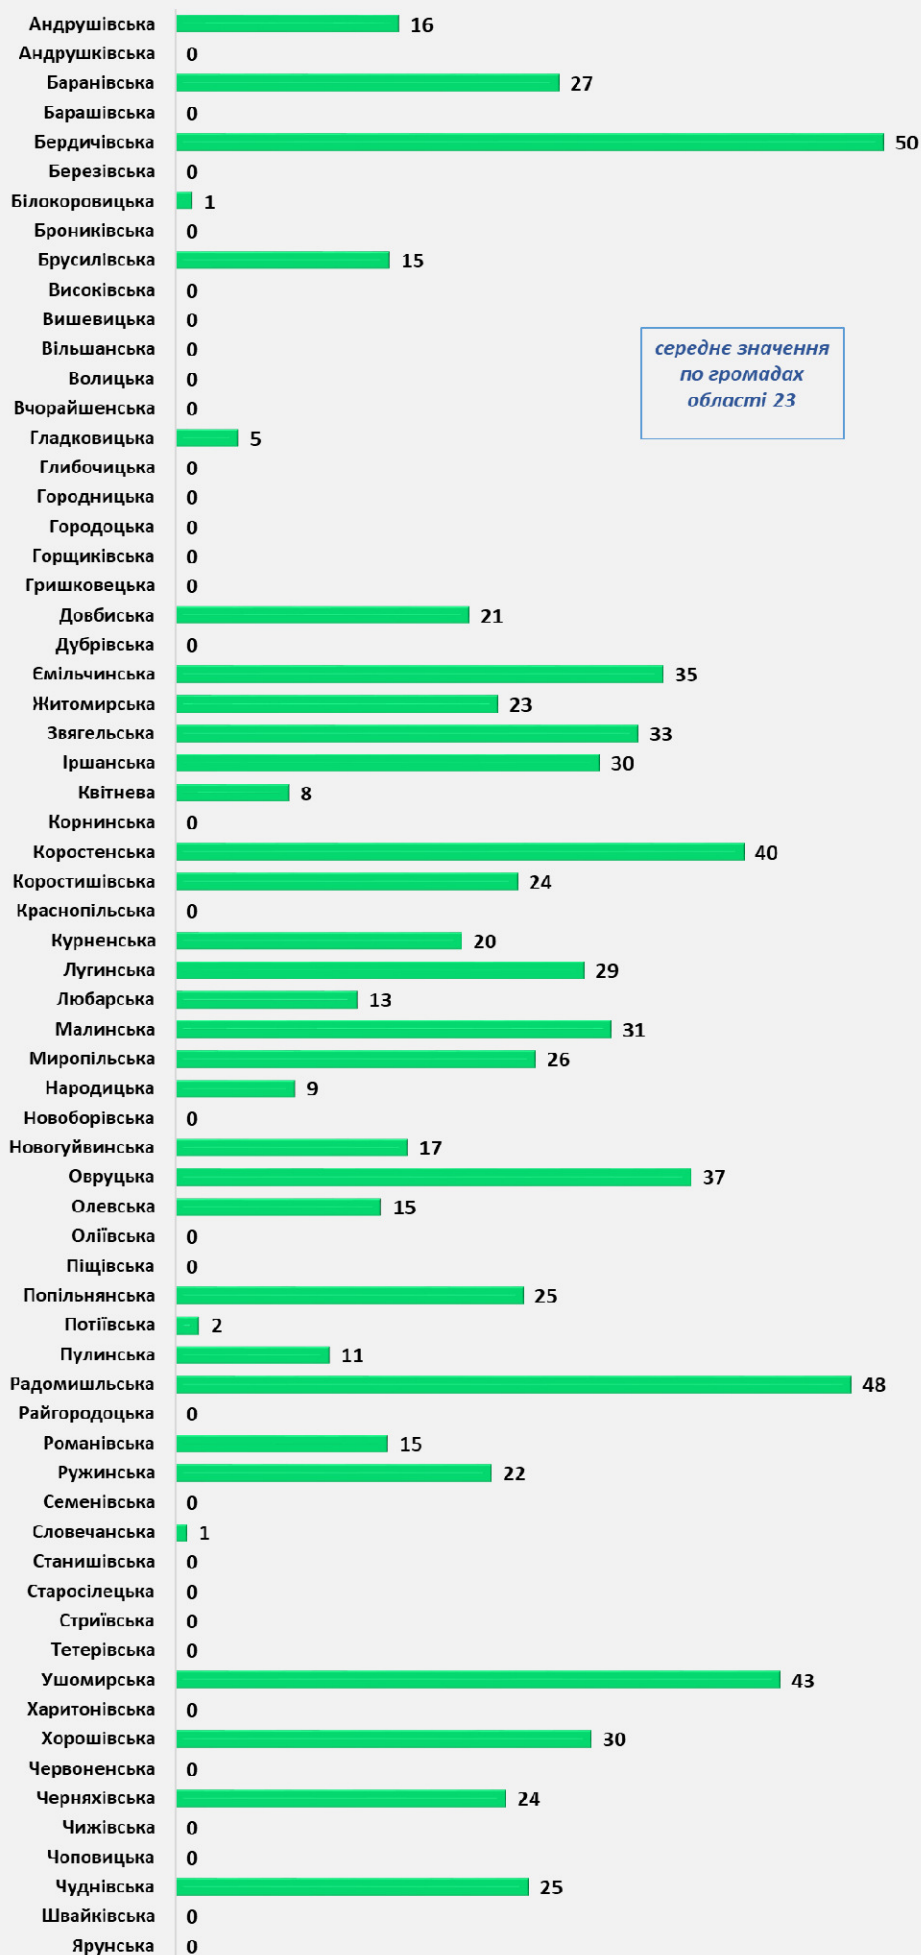

Видатки на освіту на 1-го мешканця, грн

*середнє значення
по громадах
області 1290*

Видатки на 1-го здобувача загальної середньої освіти, грн

Видатки на культуру на 1-го мешканця, грн

Видатки на фізичну культуру і спорт на 1-го мешканця, грн